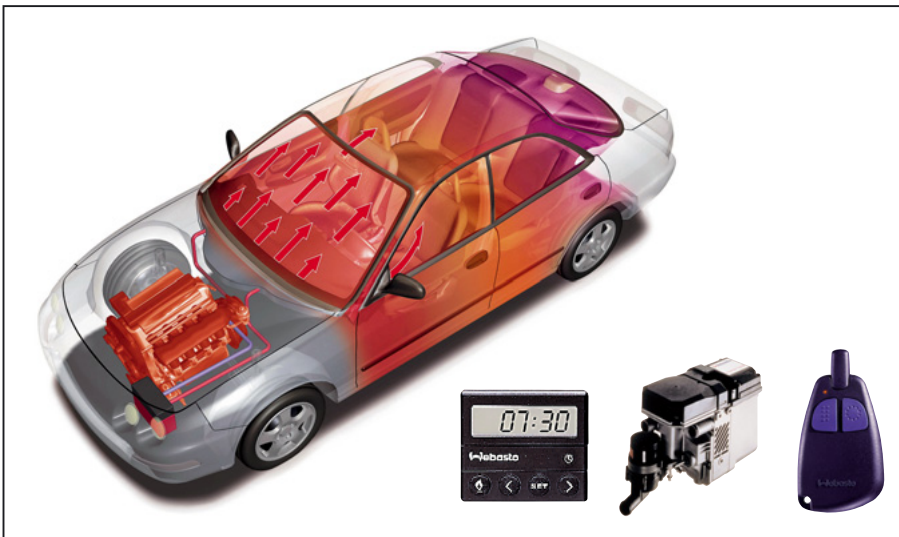

Standheizung

Bitte fragen Sie Ihren Subaru Partner nach den Details.